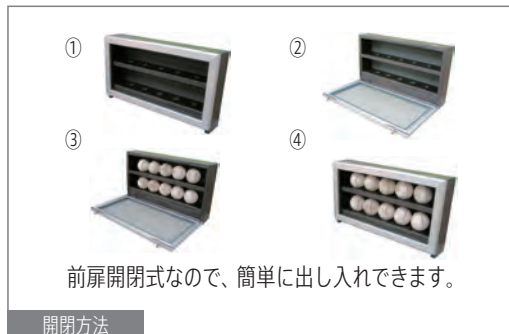

赤別珍

メープル別珍

ボールケース1(野球ボール1個用)

野球ボール
額装例

底辺フレーム: アルミ
ケース: アクリル(2mm厚)
有効スペース: 縦98mm×横98mm×高さ90mm
外径寸法: 縦117mm×横117mm×高さ126mm

ボールケース10(野球ボール10個用)

フレームカラー

シルバー

ホワイト

ビター
(黒い木目調)

オーク
(濃い茶の木目調)

宗達
(そうたつ)

野球ボール
額装例

セットする際は、
ボールを穴に落とし込み、お飾り下さい。

前扉は金具でロックさせます。
※施錠式ではございません。

商品には足ゲタが付いています。

※ ボールは商品に付属していません。

バットケース

コレクションケース

デッサン額

ポスターパネル

和額

仮縁

油額