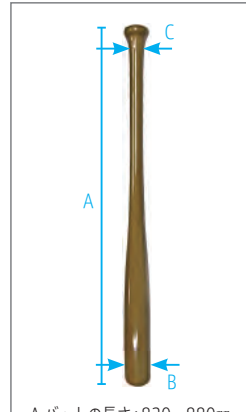

壁掛けの方法

バットホルダー
グリップ用
(素材:アクリル)

バットホルダー
ヘッド用
(素材:アクリル)

バットホルダーがグリップと
ヘッド部の両方に付いているので
縦置き横置きが兼用が可能です。

バットホルダー

A バットの長さ: 820~880mm
B ヘッドの長さ: 65~68mm
C グリップ直径: 30~35mm
※下記サイズ以外は
別途お見積もりとなります。

バット対応サイズ

バットケース

商品外寸 :mm ※ 内部寸 :mm	通常アクリル (1.5mm)				UV アクリル (2mm)			
	細布		別珍		細布		別珍	
	税抜	税込	税抜	税込	税抜	税込	税抜	税込
1059x209x98 1000x150x76	¥21,500	¥23,220	¥23,100	¥24,948	¥23,100	¥24,948	¥24,200	¥26,136

※金具等の突起部を除く。

バスケットボール用ユニフォームケース (重量7kg)