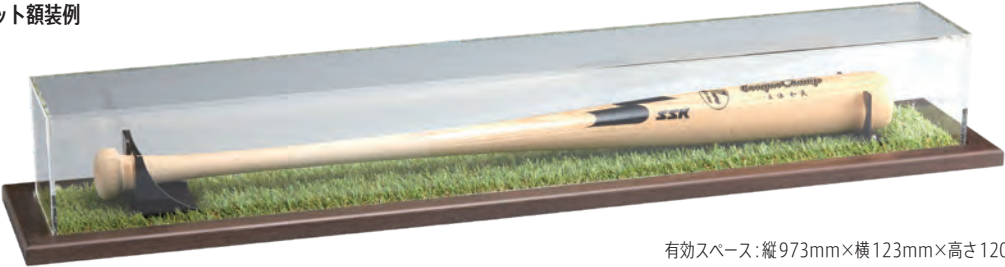

ボールケース 人工芝仕様

料金はサイズとロットにより異なりますので、担当営業へご相談ください。
 ハンドメイドにつき、納期を要します。ボールやバット以外にも、シューズやグローブ等様々なアイテムの額装が可能です。

野球ボール額装例

有効スペース：縦100mm×横100mm×高さ105mm
 外径寸法：縦146mm×横146mm×高さ117mm

バットケース 人工芝仕様

バット額装例

有効スペース：縦973mm×横123mm×高さ120mm
 外径寸法：縦1045mm×横195mm×高さ135mm

※ 画像は使用イメージです。商品にボール、バットは付いておりません。

人工芝
ケース

フレームカラー

チーク (木目調) ホワイト

インディアン
レッド

ゴールド

アースグリーン
(緑の木目調)

オーク
(濃い茶の木目調)